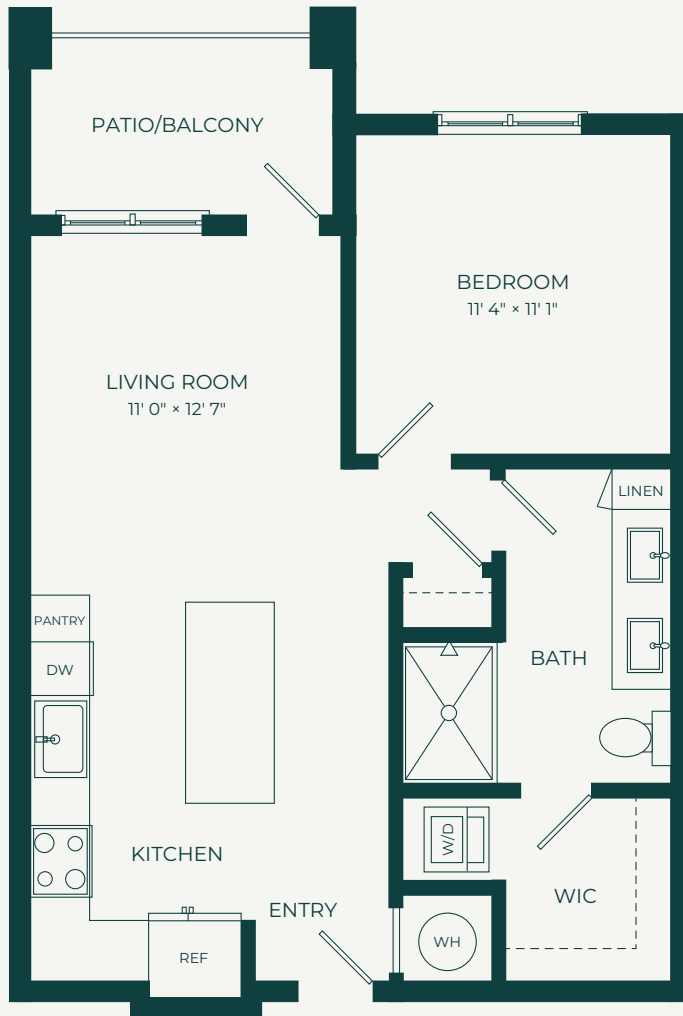

A1 • 1 BEDROOM • 1 BATH

668 SQ FT

UNIT AIM2 = 767 SQ FT