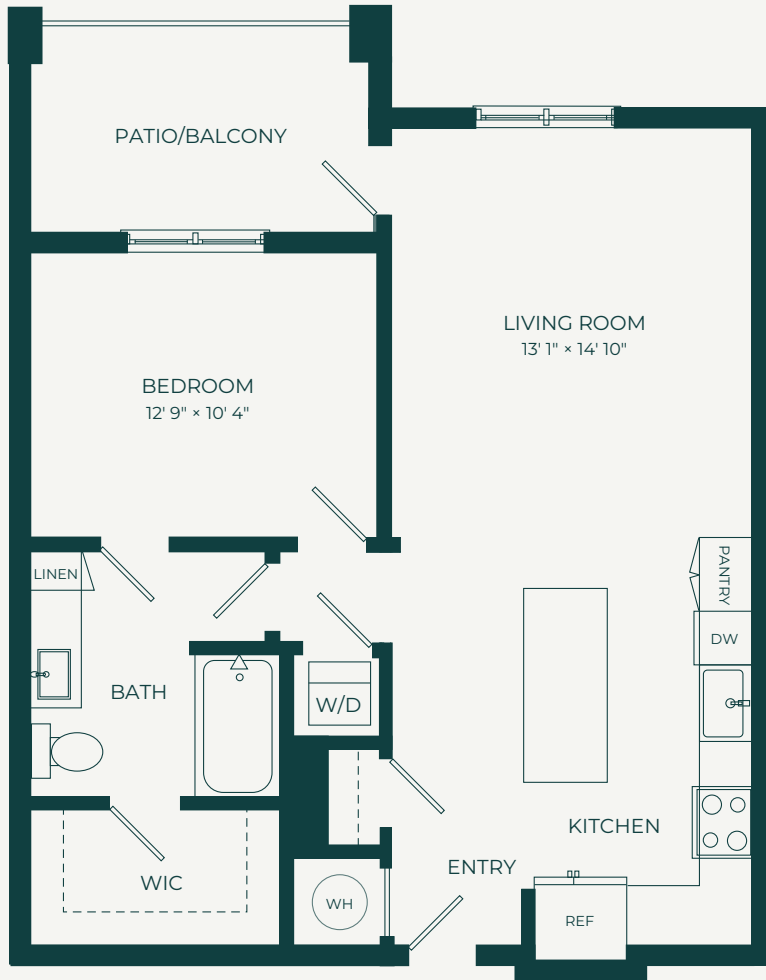

## A2 • 1 BEDROOM • 1 BATH

763 SQ FT